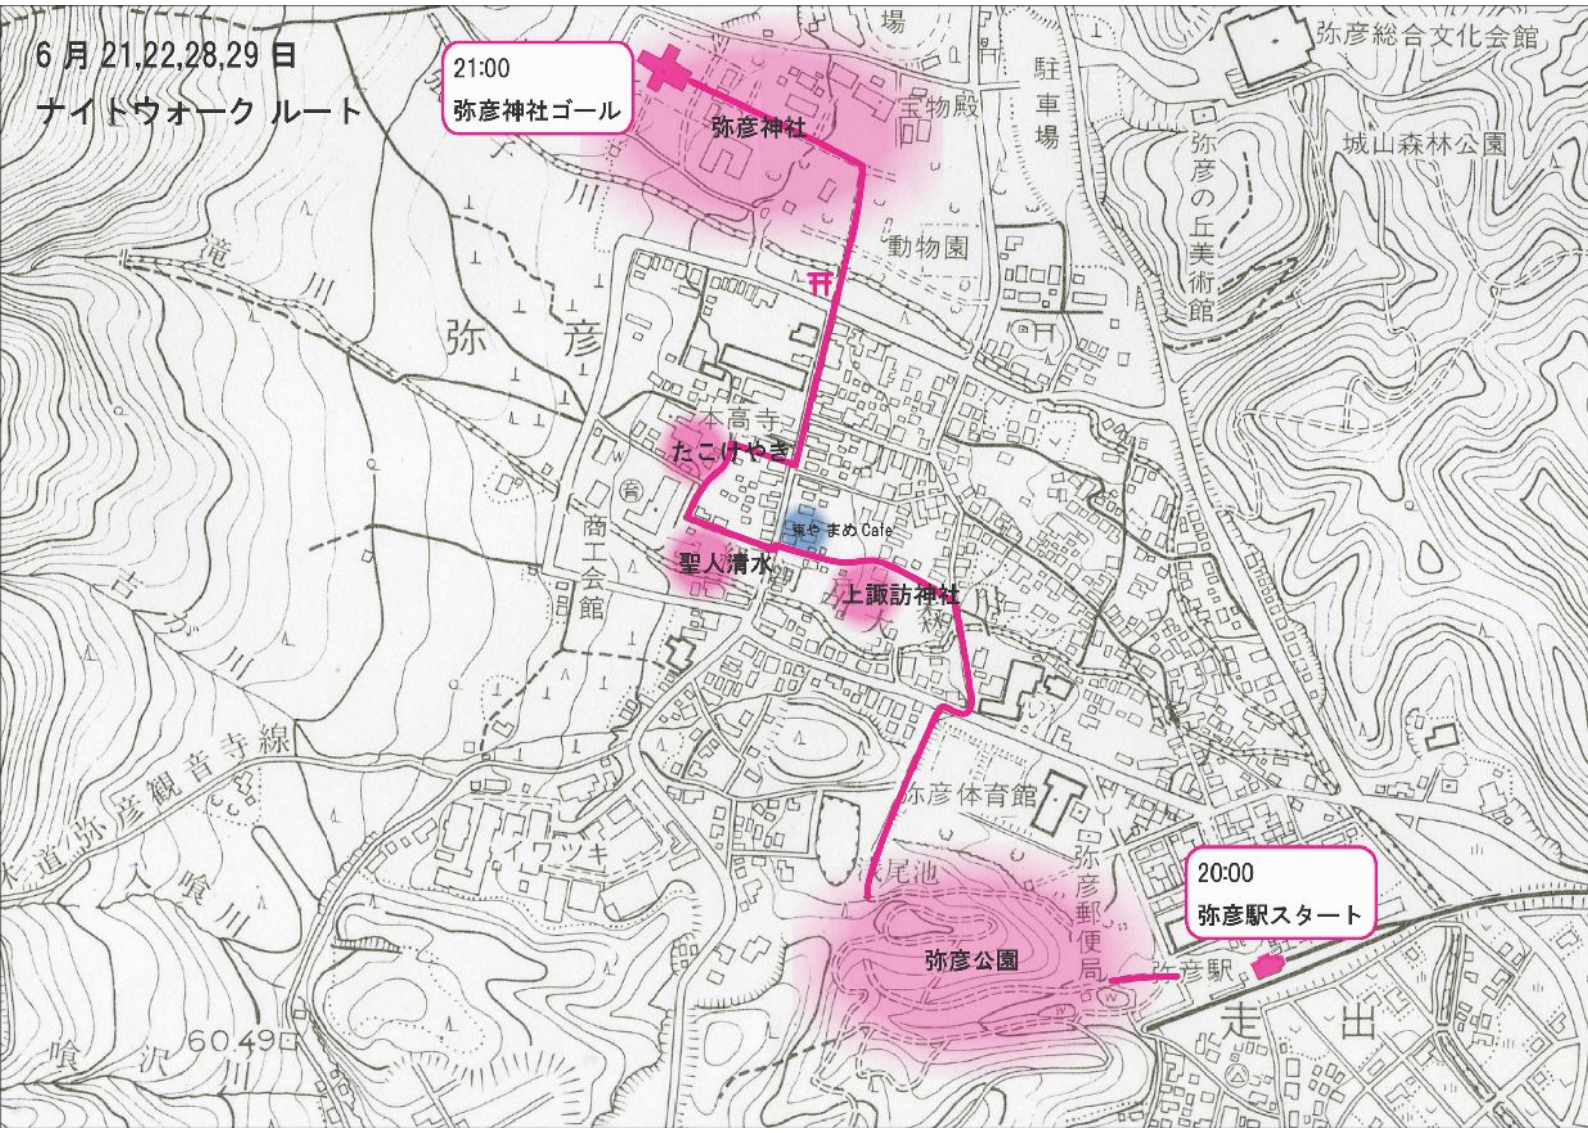

6月21,22,28,29日
ナイトウォークルート

21:00
弥彦神社ゴール

20:00
弥彦駅スタート

弥彦総合文化会館

城山森林公園

弥彦の丘美術館

駐車場

宝物殿

動物園

弥彦神社

本高寺
たこげやき

聖人清水

上諏訪神社

弥彦体育館

尾池

弥彦公園

弥彦郵便局

弥彦駅

走出

60.49

喰沢川

川

弥彦

古川

寺線

喰川

60.49