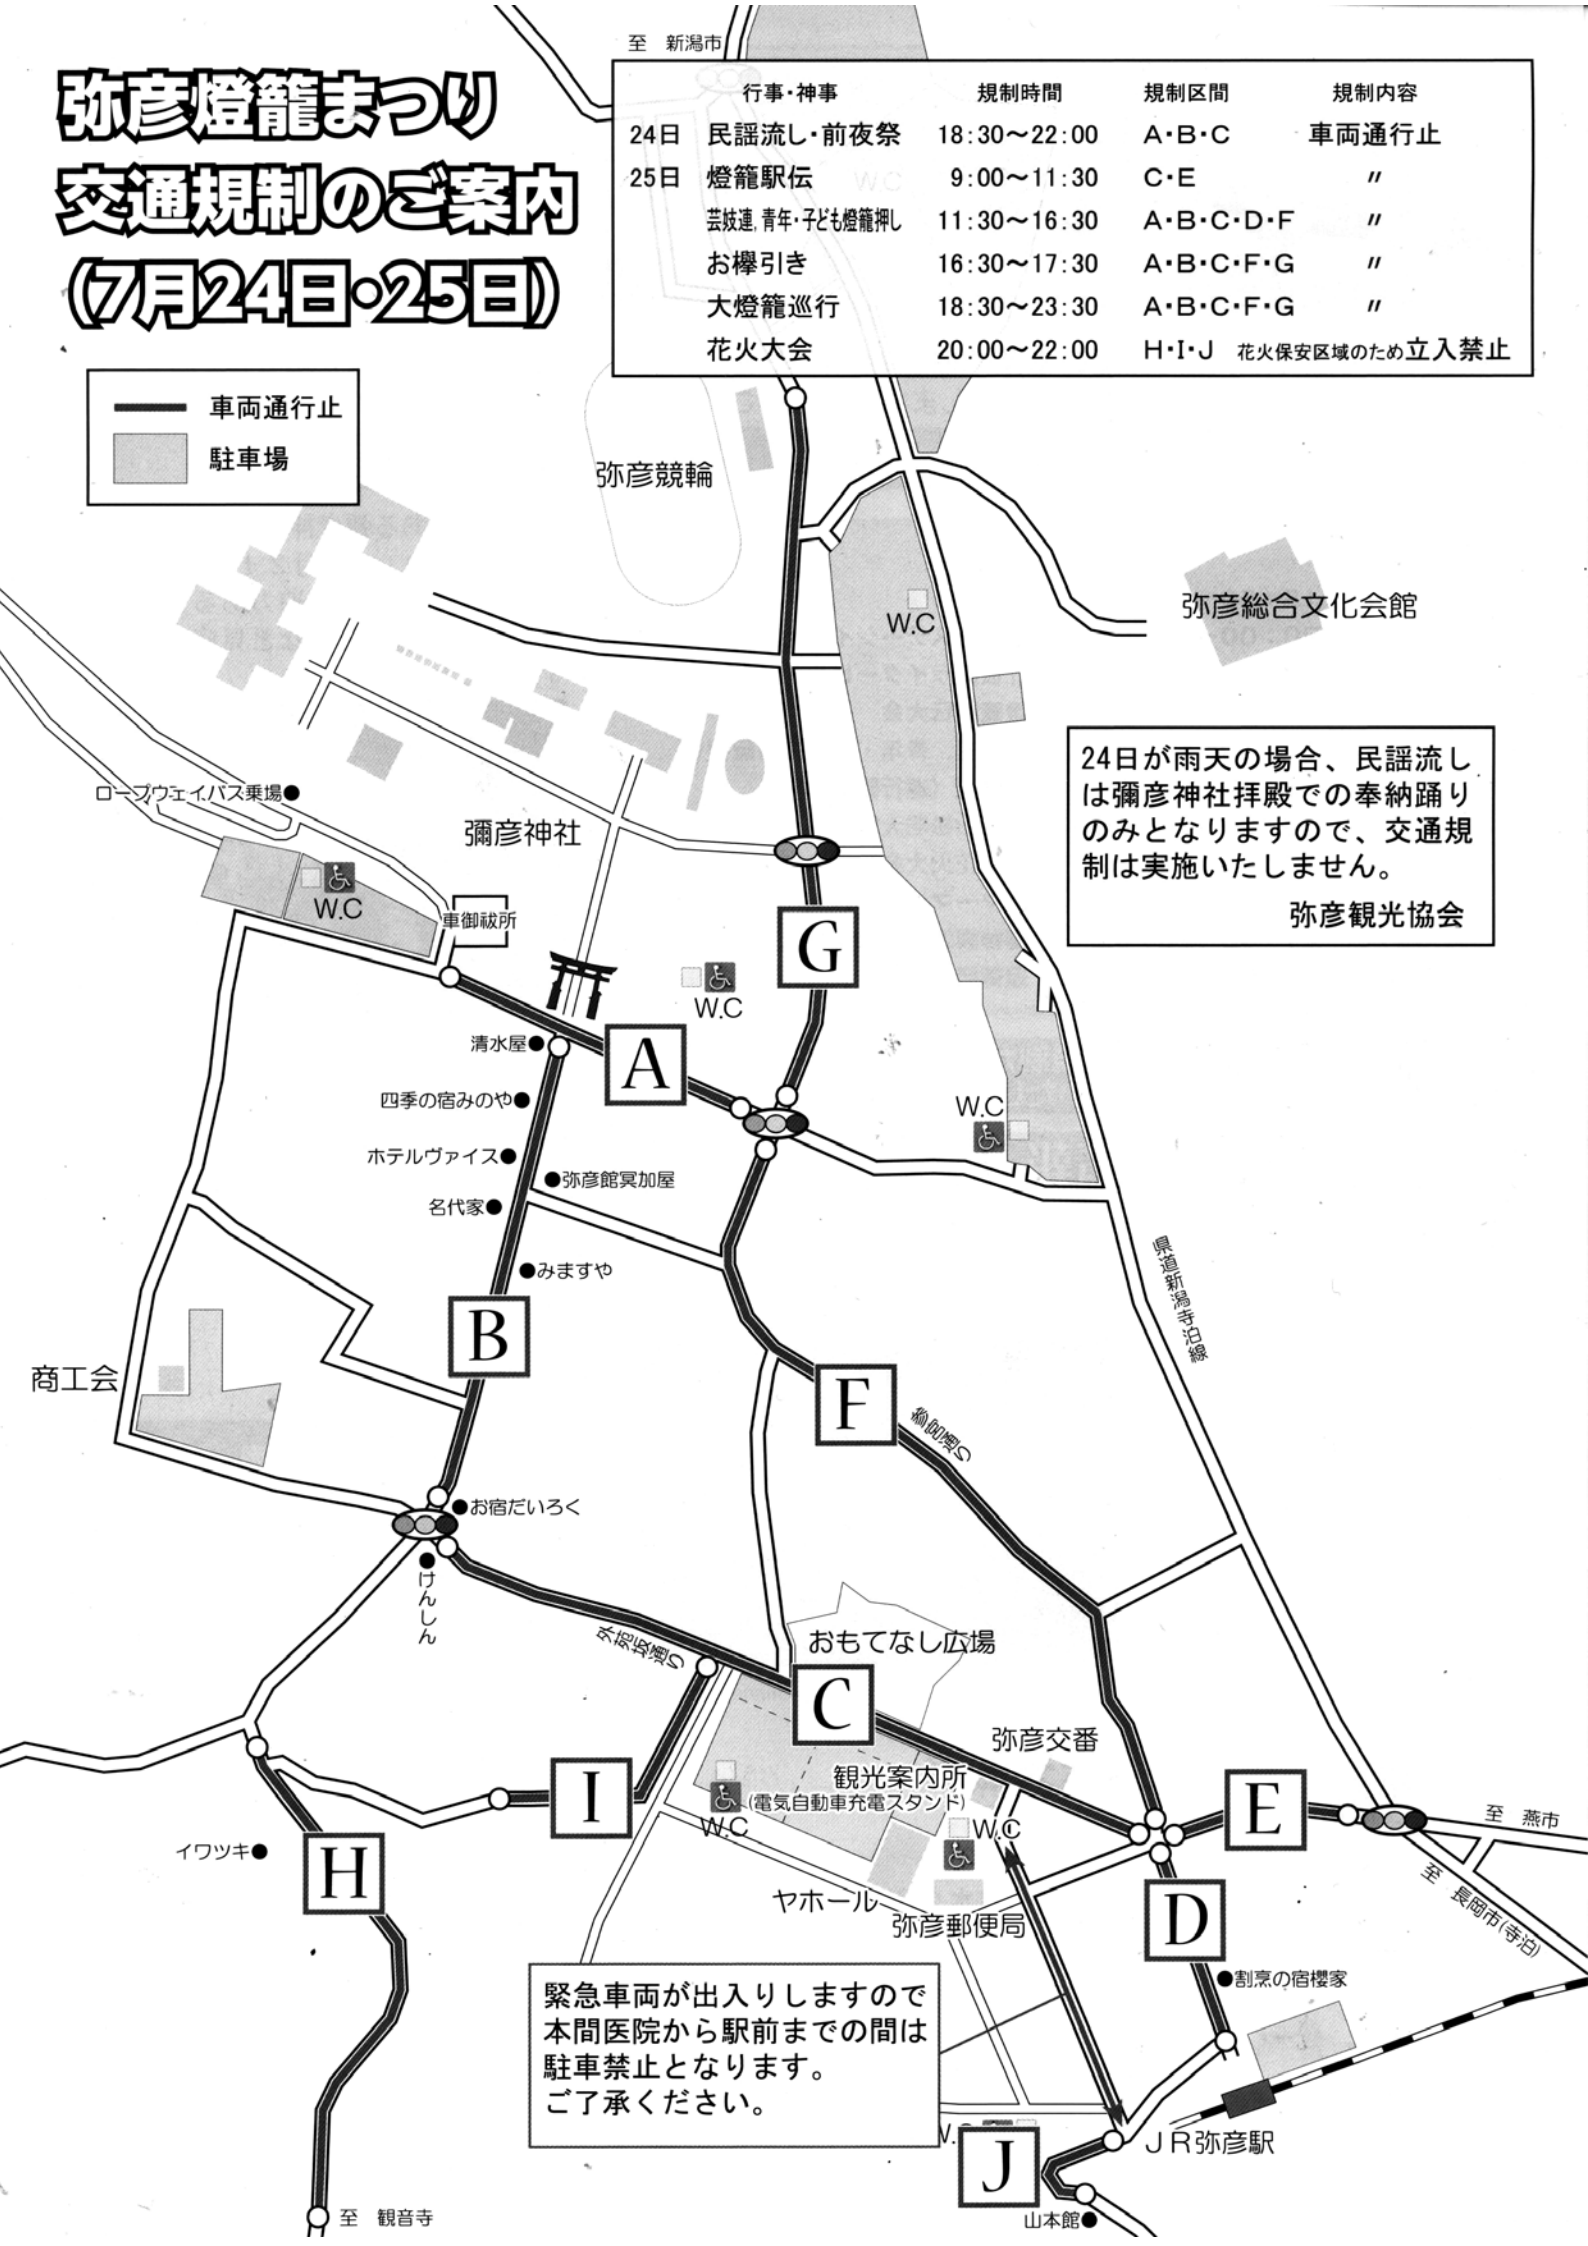

弥彦燈籠まつり 交通規制のご案内 (7月24日・25日)

行事・神事	規制時間	規制区間	規制内容
24日 民謡流し・前夜祭	18:30~22:00	A・B・C	車両通行止
25日 燈籠駅伝	9:00~11:30	C・E	〃
芸妓連・青年・子ども燈籠押し	11:30~16:30	A・B・C・D・F	〃
お櫓引き	16:30~17:30	A・B・C・F・G	〃
大燈籠巡行	18:30~23:30	A・B・C・F・G	〃
花火大会	20:00~22:00	H・I・J	花火保安区域のため立入禁止

 車両通行止
 駐車場

24日が雨天の場合、民謡流しは彌彦神社拝殿での奉納踊りのみとなりますので、交通規制は実施いたしません。
 弥彦観光協会

緊急車両が入り出しますので本間医院から駅前までの間は駐車禁止となります。ご了承ください。