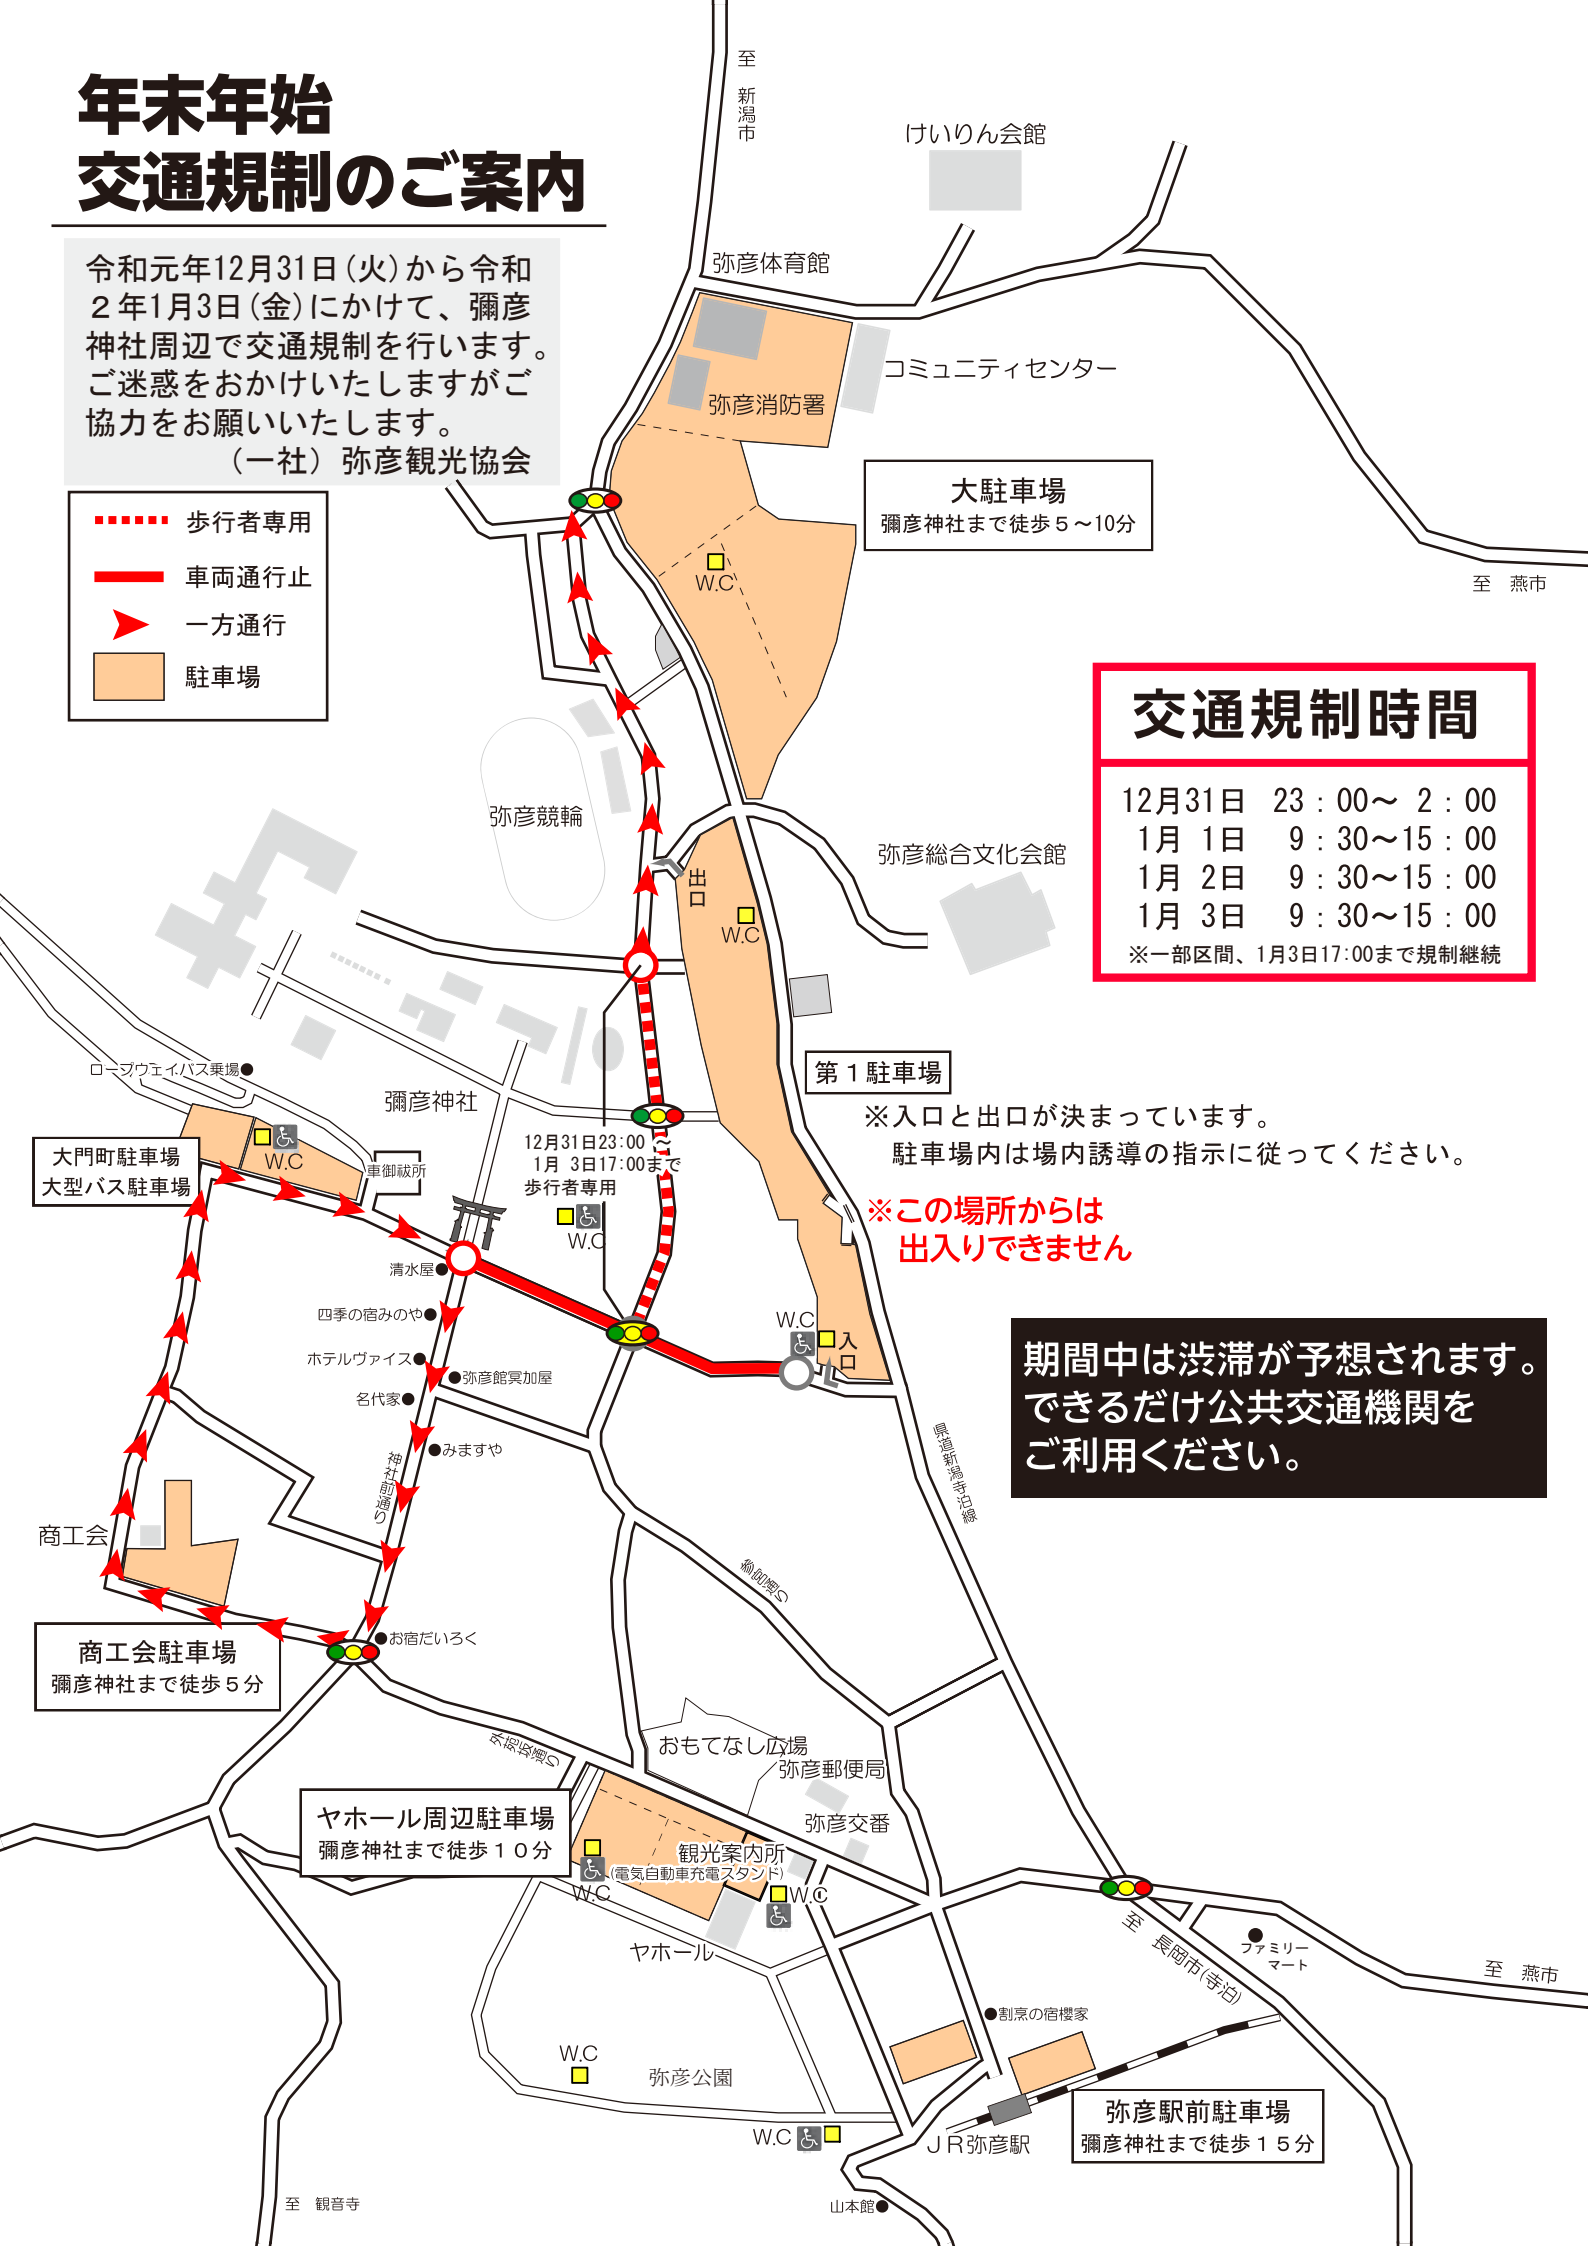

年末年始 交通規制のご案内

令和元年12月31日(火)から令和2年1月3日(金)にかけて、彌彦神社周辺で交通規制を行います。ご迷惑をおかけいたしますがご協力をお願いいたします。

(一社) 彌彦観光協会

- 歩行者専用
- 車両通行止
- ▶ 一方通行
- 駐車場

交通規制時間	
12月31日	23:00~2:00
1月1日	9:30~15:00
1月2日	9:30~15:00
1月3日	9:30~15:00
※一部区間、1月3日17:00まで規制継続	

第1駐車場
 ※入口と出口が決まっています。
 駐車場内は場内誘導の指示に従ってください。

**※この場所からは
 出入りできません**

**期間中は渋滞が予想されます。
 できるだけ公共交通機関を
 ご利用ください。**

**大門町駐車場
 大型バス駐車場**

**商工会駐車場
 彌彦神社まで徒歩5分**

**ヤホール周辺駐車場
 彌彦神社まで徒歩10分**

**彌彦駅前駐車場
 彌彦神社まで徒歩15分**

12月31日23:00~
 1月3日17:00まで
 歩行者専用