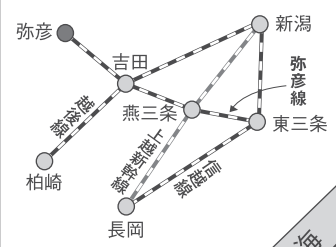

JR連絡

ようこそ 佐渡弥彦米山国定公園 弥彦温泉へ 観光道路マップ

弥彦観光協会 (0256) 94-3154
弥彦村役場 (0256) 94-1025

◀ 弥彦温泉までの案内板を目印においでください。

弥彦温泉まで車での所要時間

- 新潟市街から……60分
- 長岡市街から……60分
- 巻湯東I.Cから……25分
- 三条・燕I.Cから……25分
- 中之島見附I.Cから……35分

駐車場ご案内図