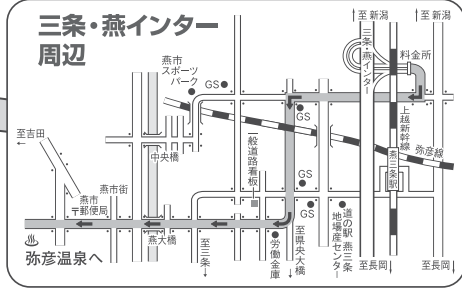

JR連絡

ようこそ 佐渡弥彦米山国定公園 弥彦温泉へ 観光道路マップ

弥彦観光協会 (0256) 94-3154
弥彦村役場 (0256) 94-1025

◀ 弥彦温泉までの案内板を目印においでください。

弥彦温泉まで車での所要時間

- 新潟市街から……60分
- 長岡市街から……60分
- 巻湯東I.Cから……25分
- 三条・燕I.Cから……25分
- 中之島見附I.Cから……35分

駐車場ご案内図