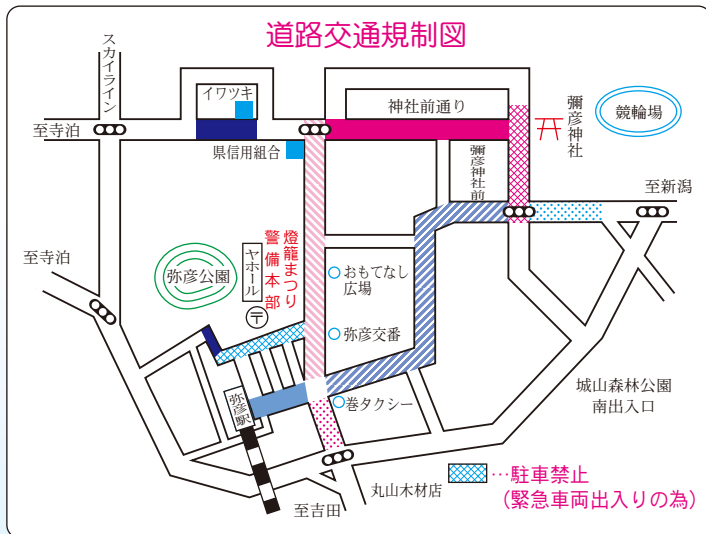

芸妓連花燈籠

子ども燈籠押し

大燈籠巡行

子ども燈籠押し参加者送迎(7/25)

●参加者は、各集合場所に発車10分前までに集合願います。

往路	復路
第1号車 (やひこの里生徒専用) やひこの里 (12:30) → 神社 (12:40) 第2号車 (第1便 村山、麓一区の児童) 村山児童バス停 (11:30) → 鴨原運動公園前バス停 → 鴨原児童バス停 → 城川児童バス停 → 観山荘前児童バス停 → 神社 (14:35) → 麓二区、観音寺の児童) 観音寺バス停 → 観音寺温泉児童バス停 → 神社 (14:15) → 二松団地4・5年生の児童) 役場 (11:30) (第2便 矢作4～6年生、佐渡小屋、平野、駒穴、井田下の児童) 役場 (11:50) → 佐渡小屋児童バス停 → 平野児童バス停 → 駒穴児童バス停 → 井田下バス停 → 神社 (14:35) (第1便 美山の児童) 美山児童バス停 (11:30) (第2便 中山、山崎、山岸、井田の児童) 小学校県道脇駐車場 (11:50) → 小学校駐車場自転車小屋前 → 井田中バス停 → 神社 (14:35) (第1便 川崎、峰見、大戸の児童) 夢の木はうすバス停 (11:30) → 大戸児童バス停 → 大戸団地児童バス停 → 峰見バス停 → 神社 (14:15) (第2便 二松団地 6年生の児童) 役場 (11:50) → 神社 (14:35)	第1号車 (やひこの里生徒専用) 神社 (14:25) → やひこの里 (14:35) (第1便 村山、麓一区の児童) 神社 (14:15) → 村山児童バス停 → 鴨原運動公園前バス停 → 鴨原児童バス停 → 城川児童バス停 → 観山荘前児童バス停 (第2便 麓二区、観音寺の児童) 神社 (14:35) → 麓二区児童バス停 → 観音寺バス停 → 観音寺温泉児童バス停 → 役場 (第2便 矢作4～6年生、佐渡小屋、平野、駒穴、井田下の児童) 神社 (14:35) → 佐渡小屋児童バス停 → 平野児童バス停 → 駒穴児童バス停 → 井田下バス停 (第1便 美山の児童) 神社 (14:15) (第2便 中山、山崎、山岸、井田の児童) 小学校県道脇駐車場 (11:50) → 小学校駐車場自転車小屋前 → 井田中バス停 (第1便 川崎、峰見、大戸の児童) 神社 (14:15) → 夢の木はうすバス停 → 大戸児童バス停 → 大戸団地児童バス停 → 峰見バス停 (第2便 二松団地 6年生の児童) 神社 (14:35) → 役場

交通規制に伴い路上駐車・はみ出駐車等ご遠慮願います。

日 時	規制区間
7月24日 18:30～21:30	※民謡流し 車両通行止
7月25日 9:00～11:30	燈籠駅伝 (スタート時) 車両通行止
7月25日 11:30～16:30	※芸妓連、青年・子ども 燈籠押し 車両通行止
7月25日 16:30～17:30	※お櫓引 車両通行止
7月25日 18:30～23:30	大燈籠巡行 車両通行止
7月25日 20:00～22:00	花火大会 (花火保安区域内のため 立入禁止)

※は行列通過後状況に応じ規制を解除することがあります。

J R 臨時列車運行 (7/25)

弥彦線 (下り) 吉田・東三条方面

東三条行き

- 弥彦駅発 → 吉田駅発 → 東三条駅着
- 21:58 22:11 22:29